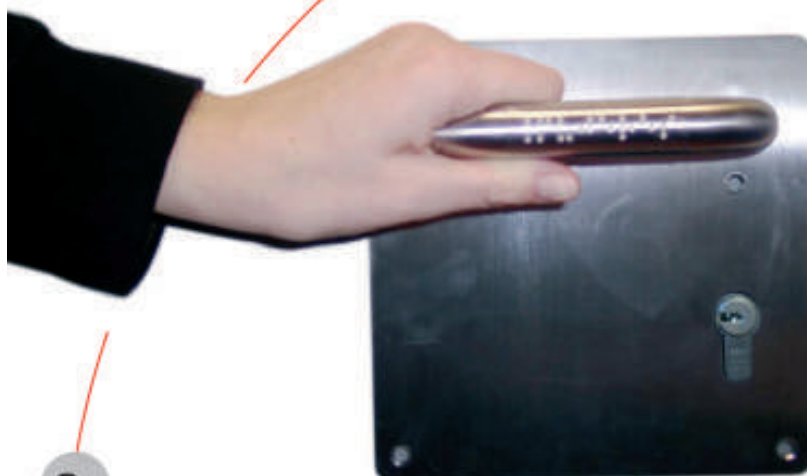

ADHESIVOS BRAILLE

Soluciones adhesivas en braille para manillas y accesorios. Facilitan la lectura táctil con las que identificar lugares, peligros, evacuación,... y así poder ser reconocidos por las personas que carecen de visión.

1 Textos cortos y precisos

BARANDILLA PUERTAS

2

INSTALACIÓN:

- Altura recomendada de colocación 1,10m
- Orientación de los textos en vertical de arriba hacia abajo.

BARANDILLA ESCALERAS

PORTEROS AUTOMÁTICOS