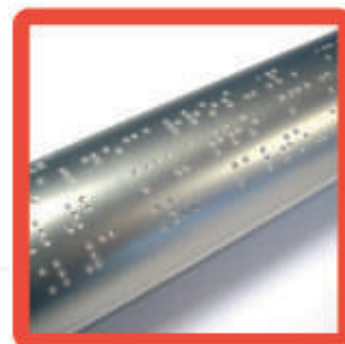

BARANDILLA ESCALERAS