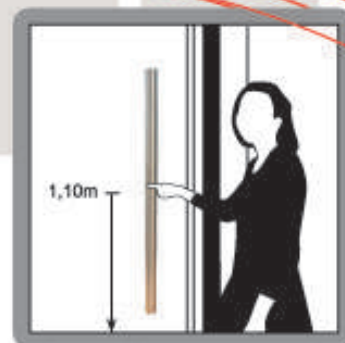

ADHESIVOS BRAILLE

Soluciones adhesivas en braille para manillas y accesorios. Facilitan la lectura táctil con las que identificar lugares, peligros, evacuación,... y así poder ser reconocidos por las personas que carecen de visión.

1 Textos cortos y precisos

BARANDILLA PUERTAS

2

INSTALACIÓN:

- Altura recomendada de colocación 1,10m
- Orientación de los textos en vertical de arriba hacia abajo.

BARANDILLA ESCALERAS

PORTEROS AUTOMÁTICOS