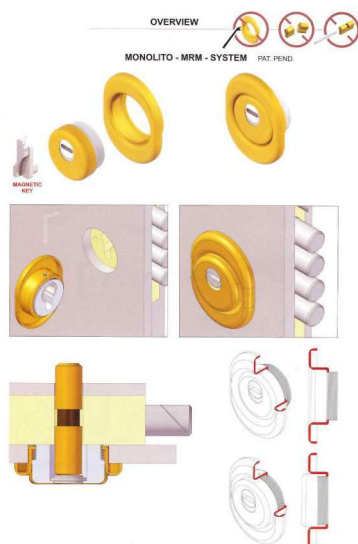

## MÁXIMA SEGURIDAD EN SUS PUERTAS

Una única llave para diferentes cilindros

### KABA EXPERT

- 4 filas de pitones
- antitaladro
- doble embrague
- reforzados
- llave incopiable

### KABA ELOLEGIC

- apertura con llave mecatrónica o tarjeta de proximidad
- autónomo
- fácil montaje
- máxima seguridad
- control de accesos