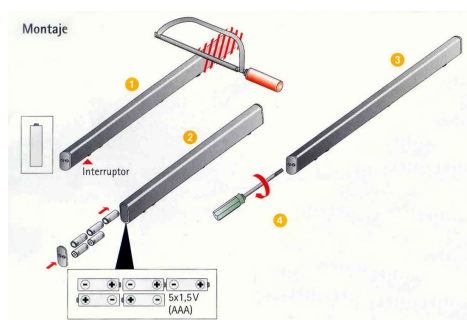

LITE inside despierta las emociones, pero no a los que duermen.

La barra para la ropa LED, alimentada por una batería, genera una cantidad de luz dosificada, que crea ambiente en armarios y armarios roperos. LITE inside combina las ventajas de la tecnología LED con el confort orientado hacia la funcionalidad para lograr una iluminación funcional en el interior del armario.

Barra para ropa iluminada LITE INSIDE:

- Barra para ropa iluminada, completamente montada, baterías incluidas.
- Tubo para armario, corte transversal 30x15 mm, acero niquelado.
- Interruptor de contacto.
- Desconexión automática de la iluminación después de aproximadamente 45 segundos.
- Para anchos de cuerpo de más de 1000 mm se requiere un apoyo central adicional.

Técnica:

- Ampliable en cualquier momento.
- Montaje sencillo: rápido, sin cables, sin problemas.
- Baja generación de calor.
- Vida útil prolongada.
- 6 longitudes estándar de 505 a 1292 mm, que se pueden cortar a medida.