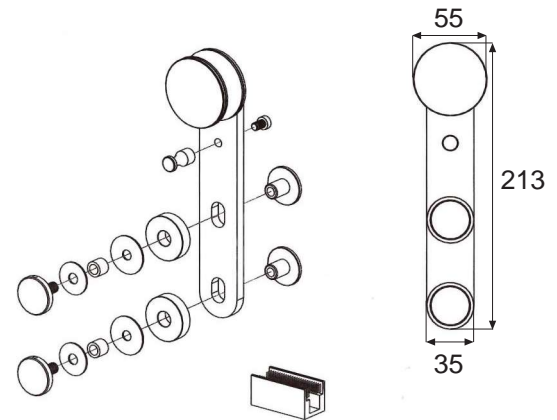

Ref. GO8000IM00

Ref. GO8005IM ...

Referència	Descripción	Medidas	Acabado
GO8000IM00	Kit mordazas		Inox
GO8005IM16	Guia con soportes	1600	Inox
GO8005IM20	Guia con soportes	2000	Inox
GO8005IM32	Guia con soportes	3200	Inox
GO8005IM40	Guia con soportes	4000	Inox

Ref. GO8001IM00

Ref. GO8005IM ...

PERFORACIONES Y MONTAJE

SUJECIÓN BARRA A TECHO

Referencia	Descripción	Medidas	Acabado
GO8001IM00	Kit mordazas		Inox
GO8005IM16	Guia con soportes	1600	Inox
GO8005IM20	Guia con soportes	2000	Inox
GO8005IM32	Guia con soportes	3200	Inox
GO8005IM40	Guia con soportes	4000	Inox