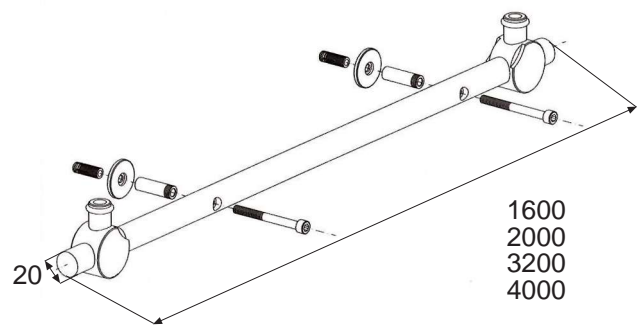

Ref. GO8000IM00

Ref. GO8005IM ...

Referència	Descripción	Medidas	Acabado
GO8000IM00	Kit mordazas		Inox
GO8005IM16	Guia con soportes	1600	Inox
GO8005IM20	Guia con soportes	2000	Inox
GO8005IM32	Guia con soportes	3200	Inox
GO8005IM40	Guia con soportes	4000	Inox

Ref. GO8001IM00

Ref. GO8005IM ...

PERFORACIONES Y MONTAJE

SUJECIÓN BARRA A TECHO

Referencia	Descripción	Medidas	Acabado
GO8001IM00	Kit mordazas		Inox
GO8005IM16	Guia con soportes	1600	Inox
GO8005IM20	Guia con soportes	2000	Inox
GO8005IM32	Guia con soportes	3200	Inox
GO8005IM40	Guia con soportes	4000	Inox