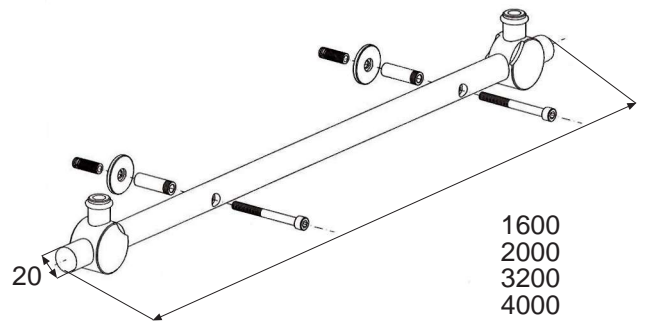

Ref. GO8000IM00

Ref. GO8005IM ...

Referència	Descripción	Medidas	Acabado
GO8000IM00	Kit mordazas		Inox
GO8005IM16	Guia con soportes	1600	Inox
GO8005IM20	Guia con soportes	2000	Inox
GO8005IM32	Guia con soportes	3200	Inox
GO8005IM40	Guia con soportes	4000	Inox

Ref. GO8001IM00

Ref. GO8005IM ...

PERFORACIONES Y MONTAJE

SUJECIÓN BARRA A TECHO

Referencia	Descripción	Medidas	Acabado
GO8001IM00	Kit mordazas		Inox
GO8005IM16	Guia con soportes	1600	Inox
GO8005IM20	Guia con soportes	2000	Inox
GO8005IM32	Guia con soportes	3200	Inox
GO8005IM40	Guia con soportes	4000	Inox