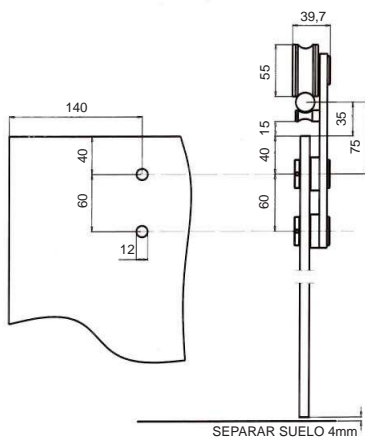

Ref. GO8000IM00

Ref. GO8005IM ...

Referència	Descripción	Medidas	Acabado
GO8000IM00	Kit mordazas		Inox
GO8005IM16	Guia con soportes	1600	Inox
GO8005IM20	Guia con soportes	2000	Inox
GO8005IM32	Guia con soportes	3200	Inox
GO8005IM40	Guia con soportes	4000	Inox

Ref. GO8001IM00

Ref. GO8005IM ...

PERFORACIONES Y MONTAJE

SUJECIÓN BARRA A TECHO

Referencia	Descripción	Medidas	Acabado
GO8001IM00	Kit mordazas		Inox
GO8005IM16	Guia con soportes	1600	Inox
GO8005IM20	Guia con soportes	2000	Inox
GO8005IM32	Guia con soportes	3200	Inox
GO8005IM40	Guia con soportes	4000	Inox