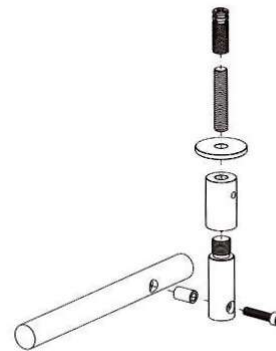

Ref. GO8000IM00

Ref. GO8005IM ...

Referència	Descripción	Medidas	Acabado
GO8000IM00	Kit mordazas		Inox
GO8005IM16	Guia con soportes	1600	Inox
GO8005IM20	Guia con soportes	2000	Inox
GO8005IM32	Guia con soportes	3200	Inox
GO8005IM40	Guia con soportes	4000	Inox

Ref. GO8001IM00

Ref. GO8005IM ...

PERFORACIONES Y MONTAJE

SUJECIÓN BARRA A TECHO

Referencia	Descripción	Medidas	Acabado
GO8001IM00	Kit mordazas		Inox
GO8005IM16	Guia con soportes	1600	Inox
GO8005IM20	Guia con soportes	2000	Inox
GO8005IM32	Guia con soportes	3200	Inox
GO8005IM40	Guia con soportes	4000	Inox