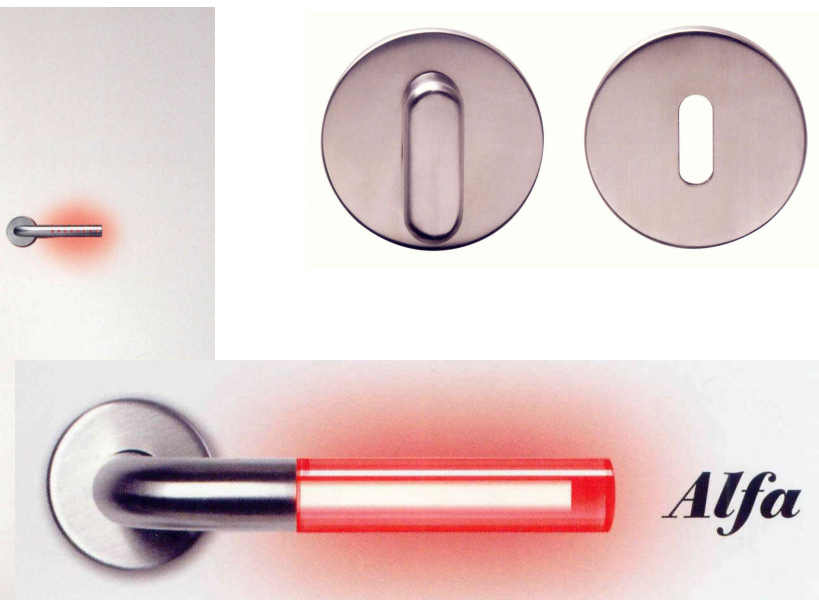

### MANIVELA CON LUZ LIBRE - OCUPADO

Conjunto de manivela luminosa, condensa y cerradura mecànica.

La manivela va conectada a una fuente de alimentaci3n (12 v o pilas) de modo que, cuando se bloquea la cerradura con la condensa la luz cambia a rojo y cuando se desbloquea la luz de la manivela cambia a verde.

OCUPADO

LIBRE

Bateria

Online

Online  
duo