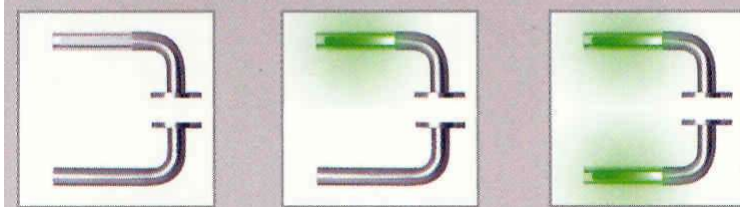

MANIVELA CON LUZ LIBRE - OCUPADO

Conjunto de manivela luminosa, condensa y cerradura mecànica.

La manivela va conectada a una fuente de alimentaci3n (12 v o pilas) de modo que, cuando se bloquea la cerradura con la condensa la luz cambia a rojo y cuando se desbloquea la luz de la manivela cambia a verde.

OCUPADO

LIBRE

Bateria

Online

Online
duo