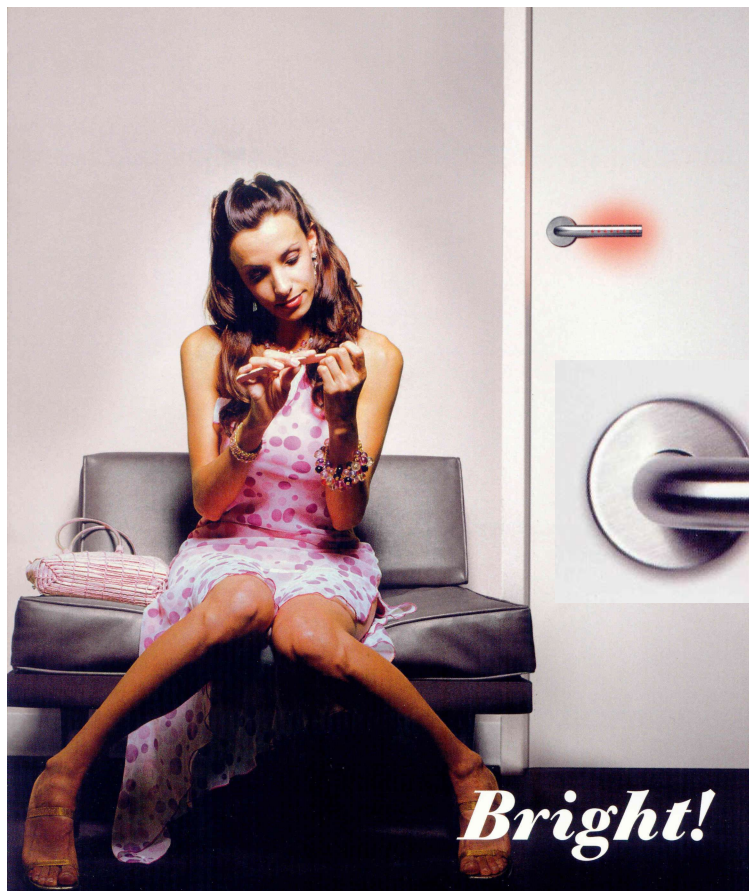

### MANIVELA CON LUZ LIBRE - OCUPADO

Conjunto de manivela luminosa, condensa y cerradura mecànica.

La manivela va conectada a una fuente de alimentaci3n (12 v o pilas) de modo que, cuando se bloquea la cerradura con la condensa la luz cambia a rojo y cuando se desbloquea la luz de la manivela cambia a verde.

OCUPADO

LIBRE

Bateria

Online

Online  
duo