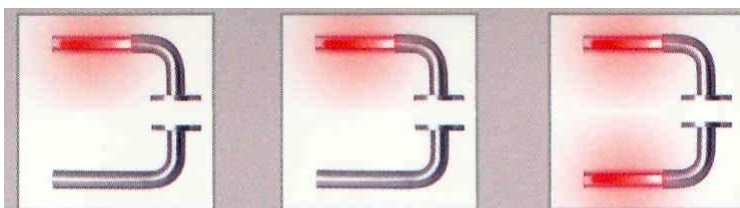

Conjunto de manivela luminosa, condensa y cerradura mecànica.

La manivela va conectada a una fuente de alimentaci3n (12 v o pilas) de modo que, cuando se bloquea la cerradura con la condensa la luz cambia a rojo y cuando se desbloquea la luz de la manivela cambia a verde.

OCUPADO