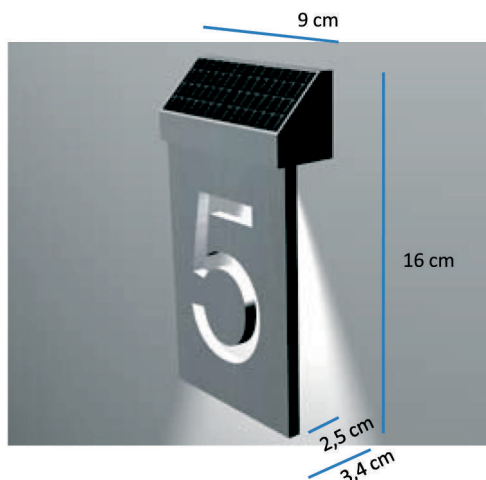

Números Solares

Funcionamiento

Durante el día, cada número absorbe y almacena energía solar, de manera que al oscurecer se encienden dos LED automáticamente iluminando nuestro número. Los números pueden estar iluminados de 8 a 10 horas. Ideal para casas aisladas, urbanizaciones y en general en calles pocos iluminadas.

Características

Fabricados de Aluminio anodizado que asegura una mayor protección contra la oxidación.

Contiene una placa de captación Solar y una batería interna de almacenamiento.

Dispone de 2 LED de alta luminosidad.

Disponibles todos los números y letras: A B /

Referència	Descripción	Medida	Acabado
LN020AF100	Letra A	160 mm	Aluminio anodizado plata
LN020BF100	Letra B	160 mm	Aluminio anodizado plata
LN0200F100	Número 0	160 mm	Aluminio anodizado plata
LN0201F100	Número 1	160 mm	Aluminio anodizado plata
LN0202F100	Número 2	160 mm	Aluminio anodizado plata
LN0203F100	Número 3	160 mm	Aluminio anodizado plata
LN0204F100	Número 4	160 mm	Aluminio anodizado plata
LN0205F100	Número 5	160 mm	Aluminio anodizado plata
LN0206F100	Número 6	160 mm	Aluminio anodizado plata
LN0207F100	Número 7	160 mm	Aluminio anodizado plata
LN0208F100	Número 8	160 mm	Aluminio anodizado plata
LN0209F100	Número 9	160 mm	Aluminio anodizado plata