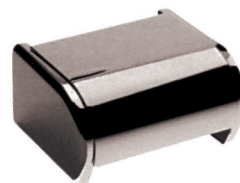

WC2051CR00

Portapapel con tapa

117x140x75

CR: cromado