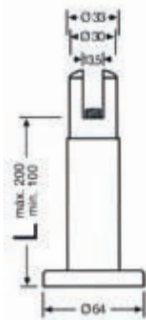

CR: cromado

**WC2165CR00**

Jabonera

120x200

CR: cromado

**BO9000IM90**

Bisagra plana  
IM: inoxidable

**BO9001IM90**

Bisagra plana con  
muelle  
IM: inoxidable

**WC9002IM00**

Soporte pie  
regulable en altura  
IM: inoxidable

**WC9000IM00**

Condena de  
privacidad  
IM: inoxidable

**WC9004IM00**

Pinza de sujeción  
IM: inoxidable