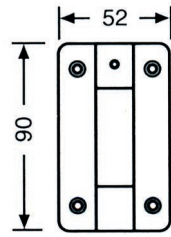

CR: cromado

**WC2165CR00**

Jabonera

120x200

CR: cromado

**BO9000IM90**

Bisagra plana  
IM: inoxidable

**BO9001IM90**

Bisagra plana con  
muelle  
IM: inoxidable

**WC9002IM00**

Soporte pie  
regulable en altura  
IM: inoxidable

**WC9000IM00**

Condena de  
privacidad  
IM: inoxidable

**WC9004IM00**

Pinza de sujeción  
IM: inoxidable