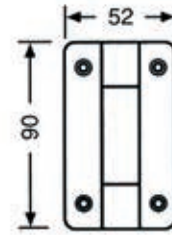

CR: cromado

**WC2165CR00**

Jabonera

120x200

CR: cromado

**BO9000IM90**

Bisagra plana  
IM: inoxidable

**BO9001IM90**

Bisagra plana con  
muelle  
IM: inoxidable

**WC9002IM00**

Soporte pie  
regulable en altura  
IM: inoxidable

**WC9000IM00**

Condena de  
privacidad  
IM: inoxidable

**WC9004IM00**

Pinza de sujeción  
IM: inoxidable