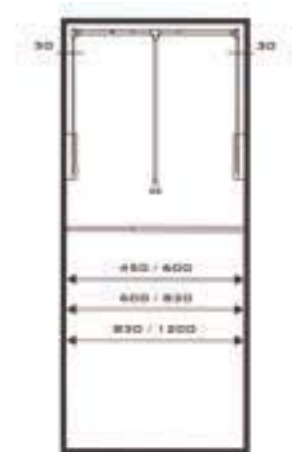

IA8004GR06 Elevador Servetto lateral

medidas: [mm]	Alto	Ancho	Fondo
IA8004GR06	907	440-610	140
IA8004GR10	907	600-1000	140
IA8003GR12	907	770-1200	140

NE: negro

GR: gris

IA8053GR08 Elevador pared

medidas: [mm]	Alto	Ancho	Fondo
IA8053GR08	880	620-950	280