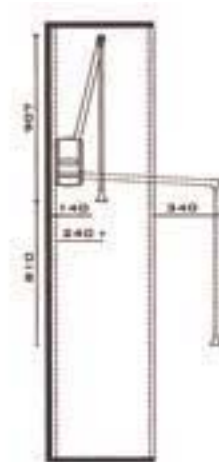

IA8004GR06 Elevador Servetto lateral

medidas: [mm]	Alto	Ancho	Fondo
IA8004GR06	907	440-610	140
IA8004GR10	907	600-1000	140
IA8003GR12	907	770-1200	140

NE: negro

GR: gris

IA8053GR08 Elevador pared

medidas: [mm]	Alto	Ancho	Fondo
IA8053GR08	880	620-950	280