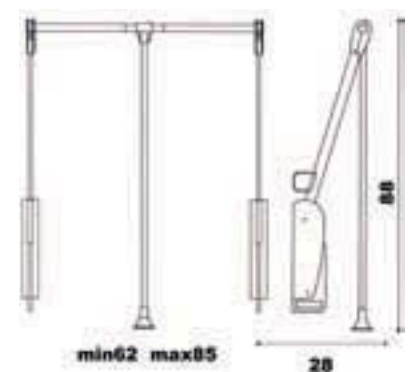

IA8004GR06 Elevador Servetto lateral

medidas: [mm]	Alto	Ancho	Fondo
IA8004GR06	907	440-610	140
IA8004GR10	907	600-1000	140
IA8003GR12	907	770-1200	140

NE: negro

GR: gris

IA8053GR08 Elevador pared

medidas: [mm]	Alto	Ancho	Fondo
IA8053GR08	880	620-950	280