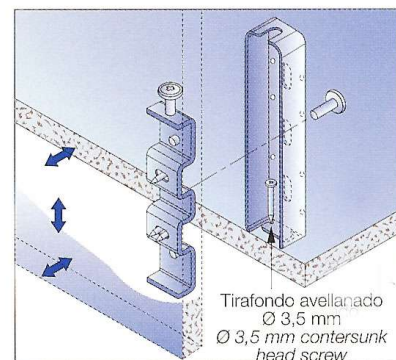

CERCO CACEROLERO

Referencia	A	B	C	Acabado
38053014	400	341 x 115 x 470	4	Cromo
38054014	450	391 x 115 x 470	4	Cromo
38055014	500	441 x 115 x 470	3	Cromo
38056014	600	541 x 115 x 470	3	Cromo