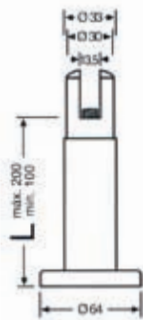

CR: cromado

WC2165CR00

Jabonera

120x200

CR: cromado

BO9000IM90

Bisagra plana
IM: inoxidable

BO9001IM90

Bisagra plana con
muelle
IM: inoxidable

WC9002IM00

Soporte pie
regulable en altura
IM: inoxidable

WC9000IM00

Condena de
privacidad
IM: inoxidable

WC9004IM00

Pinza de sujeción
IM: inoxidable

WC9005IM00