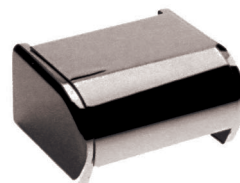

Toallero aro

83x225x120

CR: cromado

WC2151CR00

Portapapel con tapa

125x125

CR: cromado

WC2051CR00