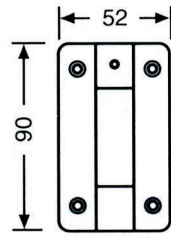

CR: cromado

WC2165CR00

Jabonera

120x200

CR: cromado

BO9000IM90

Bisagra plana
IM: inoxidable

BO9001IM90

Bisagra plana con
muelle
IM: inoxidable

WC9002IM00

Soporte pie
regulable en altura
IM: inoxidable

WC9000IM00

Condena de
privacidad
IM: inoxidable

WC9004IM00

Pinza de sujeción
IM: inoxidable

WC9005IM00