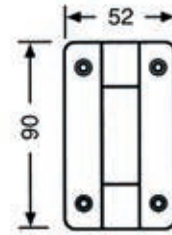

CR: cromado

WC2165CR00

Jabonera

120x200

CR: cromado

BO9000IM90

Bisagra plana
IM: inoxidable

BO9001IM90

Bisagra plana con
muelle
IM: inoxidable

WC9002IM00

Soporte pie
regulable en altura
IM: inoxidable

WC9000IM00

Condena de
privacidad
IM: inoxidable

WC9004IM00

Pinza de sujeción
IM: inoxidable

WC9005IM00